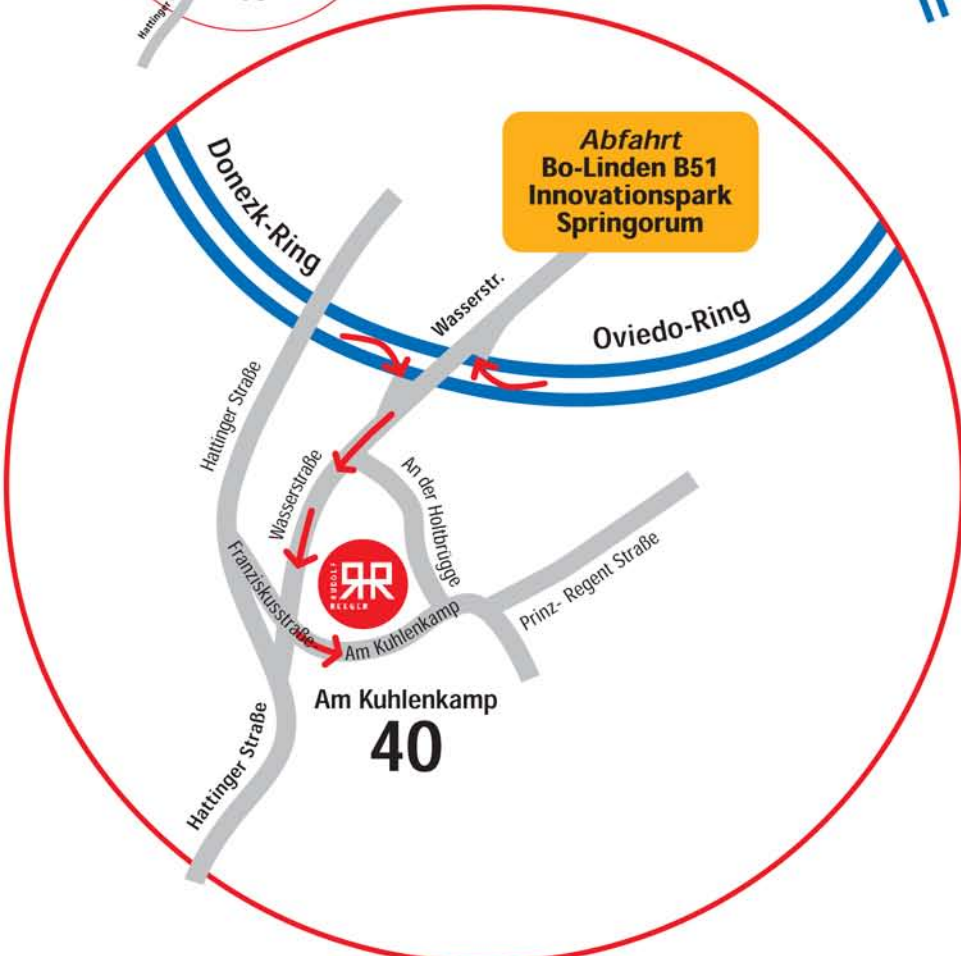

Der Weg zu uns

Unser Firmen-Standort
im Autobahnnetz
des Ruhrgebiets

Rudolf Reeger KG
Am Kuhlenkamp 42
44795 Bochum - Germany
Telefon 0234 / 47792
Telefax 0234 / 5882364
E-Mail: info@reger-lackfolie.de
www.reeger-lackfolie.de

von
Düsseldorf
Duisburg
Essen

von
Bremen
Münster

von
Dortmund
Kassel

von
Dortmund
Frankfurt/Main

von
Wuppertal
Köln

Der rot umrandete
Ausschnitt
ist unten vergrößert
dargestellt

Abfahrt
Bo-Linden B51
Innovationspark
Springorum

Am Kuhlenkamp
40

Von den Flughäfen
Düsseldorf, Köln/Bonn
und Dortmund sind
wir verkehrsgünstig
zu erreichen

Sie können auch gut mit
der Bahn zu uns nach
Bochum (Hauptbahnhof)
kommen.
Mit dem Taxi fahren Sie
etwa 10 Minuten zu uns

Mit dem Wagen erreichen
Sie uns über ein gut
ausgebautes Autobahnnetz,
das Sie aus allen
Richtungen zu uns führt.