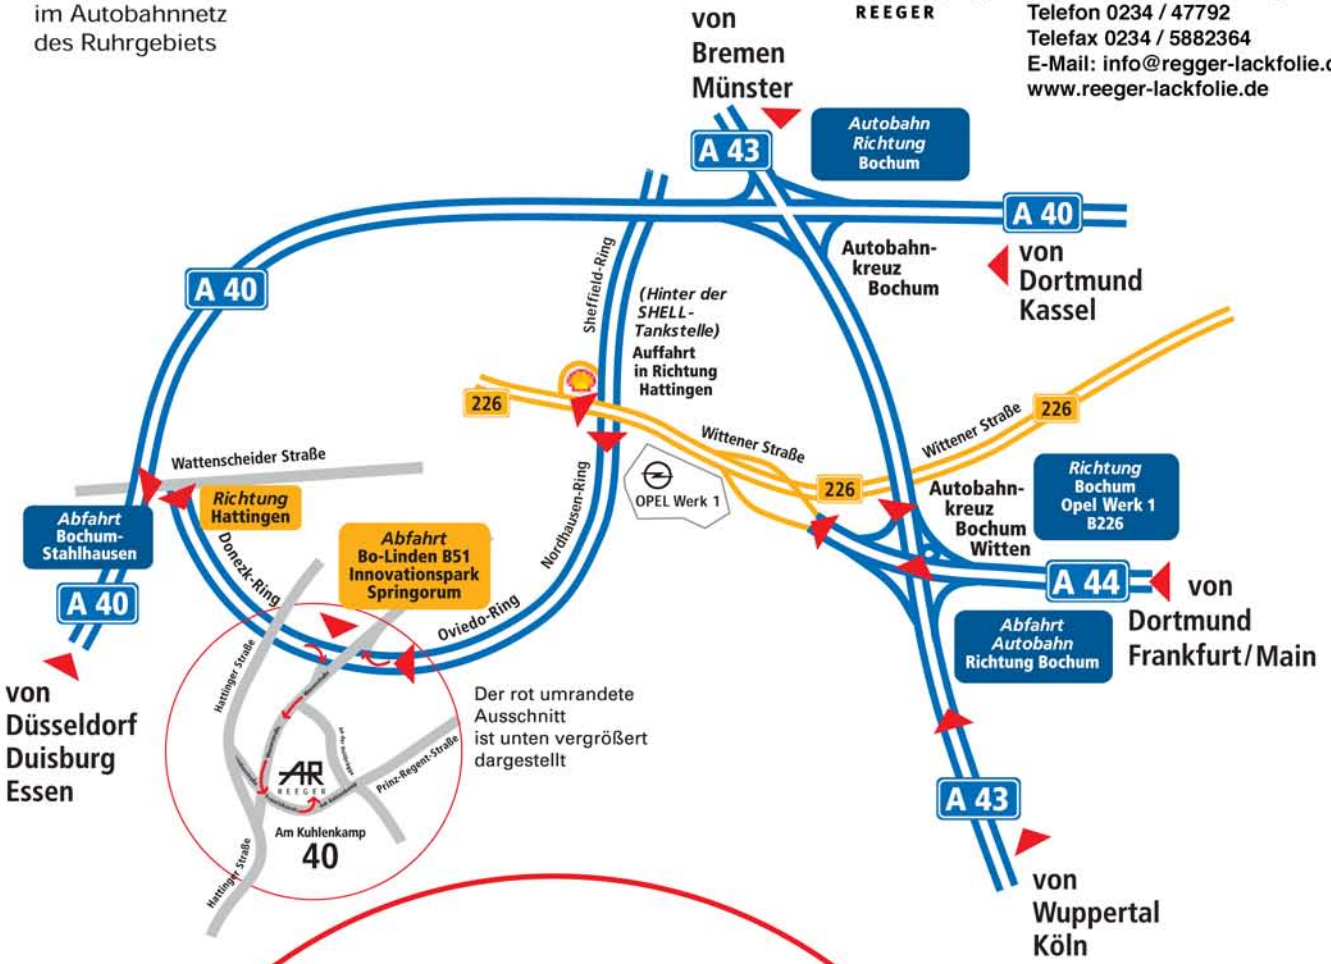

Der Weg zu uns

Unser Firmen-Standort
im Autobahnnetz
des Ruhrgebiets

Rudolf Reeger KG
Am Kuhlenkamp 42
44795 Bochum - Germany
Telefon 0234 / 47792
Telefax 0234 / 5882364
E-Mail: info@reger-lackfolie.de
www.reeger-lackfolie.de

von
Düsseldorf
Duisburg
Essen

von
Bremen
Münster

von
Dortmund
Kassel

von
Dortmund
Frankfurt/Main

von
Wuppertal
Köln

Der rot umrandete
Ausschnitt
ist unten vergrößert
dargestellt

Abfahrt
Bo-Linden B51
Innovationspark
Springorum

Am Kuhlenkamp
40

Von den Flughäfen
Düsseldorf, Köln/Bonn
und Dortmund sind
wir verkehrsgünstig
zu erreichen

Sie können auch gut mit
der Bahn zu uns nach
Bochum (Hauptbahnhof)
kommen.
Mit dem Taxi fahren Sie
etwa 10 Minuten zu uns

Mit dem Wagen erreichen
Sie uns über ein gut
ausgebautes Autobahnnetz,
das Sie aus allen
Richtungen zu uns führt.